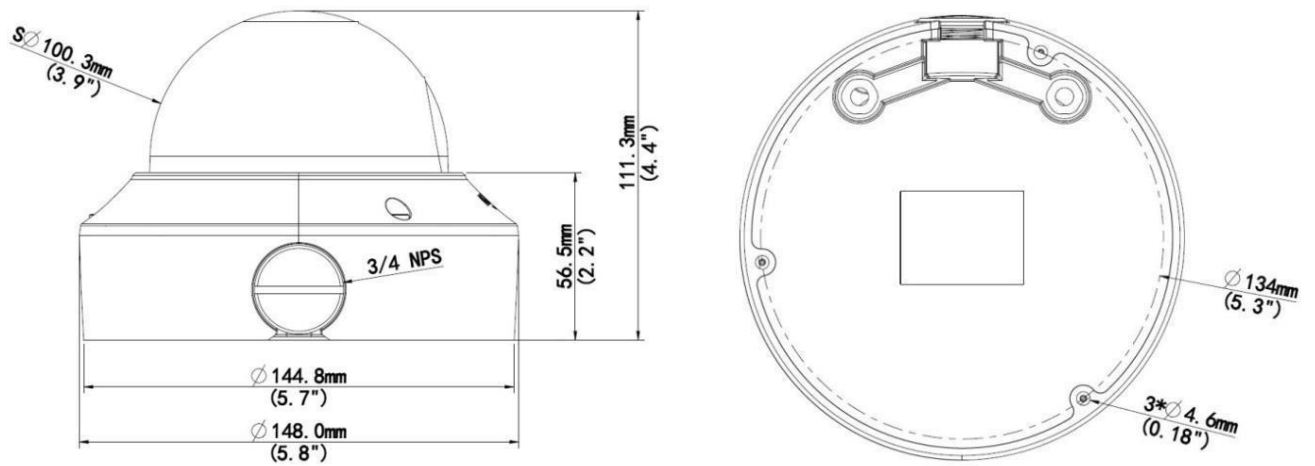

DIMENSÕES (mm)

INFORMAÇÕES PARA PEDIDOS

Código	Descrição	Cód. Fabricante
GI 85361	C.DOME IP 4MP IP66 LENT.MOT.2.8A12MM + 4 ANALÍTICOS	NDVLM4MCM-2.8A12