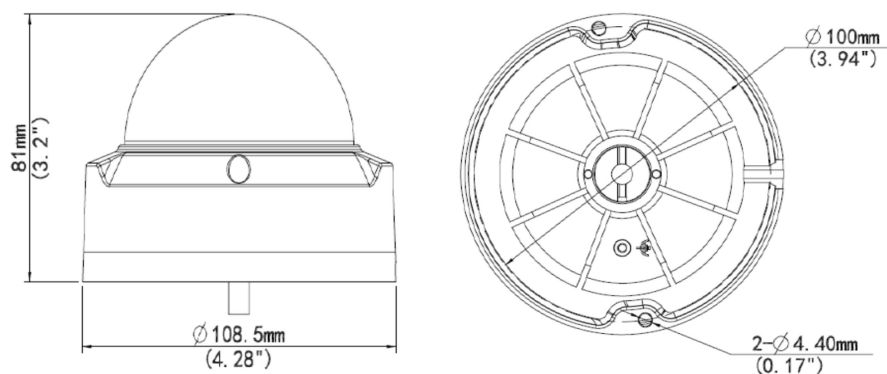

ESPECIFICAÇÕES TÉCNICAS

Câmera		
Resolução	2 Megapixels	
Sensor de imagem	CMOS de 1/2.7" com Scan Progressivo	
Pixels efetivos	1920 (H) x 1080 (V)	
Iluminação mínima	Modo colorido: 0,02 lux Modo preto e branco com IR ligado: 0 lux	
Tipo de Lente	Lente fixa	
Distancia Focal	2,8 mm	
Abertura máxima	F 2.0	
Angulo de visão	108°	
Multi idiomas	Português Brasil / Inglês	
Imagem	Relação Sinal Ruído	>52dB
	WDR	120 dB
	Máscara de privacidade	4 áreas
	Brilho	Ajustável
	Exposição	Automática / Manual
	Nitidez	Ajustável
	Contraste	Ajustável
	Saturação	Ajustável
	Detecção de movimento	Incluso
	Rotação de imagem	Normal / 90° / 180° / 270°
	Modo Corredor	Incluso
Interface de rede	RJ-45, 10/100 Mbps Ethernet.	
Compressão de vídeo	H.264 e MJPEG	
Streaming de Vídeo	3 Streams disponíveis	
Funções Analíticas	Intrusão, linha virtual, detecção de face e contagem de pessoas	
Taxa de frames	1080P (1920*1080): Max. 30 fps; 720P (1280*720): Max. 30 fps;	
	L2TP, IPv4, IGMP, ICMP, ARP, TCP, UDP, DHCP, PPPoE, RTP, RTSP, NTP, FTP, HTTP, SNMP, SIP, QoS, ONVIF. HTTPS/ Filtro de IP	
Notificação de Eventos	FTP / E-Mail	
Storage Interno	Slot para cartão Micro SD de até 128 GB	
Nível de senhas	Administrador e Usuário.	
Áudio		
Compressão	G.711	
Áudio Bidirecional	Incluso	

Interfaces

Conectores	Ethernet / DC
Alarmes I/O	1 Entrada / 1 Saída

Especificações gerais

Construção	Corpo em alumínio com detalhes em ABS, com proteções IP67 e IK10.
Iluminador IR embutido	Distância máxima de 30 m.
Temperatura operacional	-35°C a +60°C
Umidade	10% ~ 95%, sem condensação
Dimensões	108,5 x 81 mm (ø 4,28" x 3,2")
Peso	450g
Alimentação	12 V DC, ou PoE (IEEE802.3 af)
Consumo de energia	5.5 W

WDR

DIMENSÕES (mm)

INSTALAÇÃO

INFORMAÇÕES PARA PEDIDOS

Código	Descrição	Cód. Fabricante
GI-85351	M. DOME IP 2MP IP67 POE/WDR+IR 2.8mm + 4 analíticos	NMDE2M-2.8