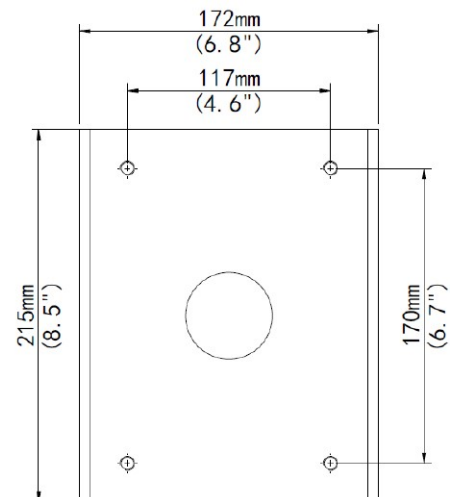

SUPORE PARA POSTE EM ALUMÍNIO COM ABRAÇADEIRA GI-85392

ESPECIFICAÇÕES

Modelo	GI85373
Aplicação	Interno ou externo, instalação em poste para câmera dome PTZ
Dimensões (P x L x A)	215mm x 172mm x 65mm (8.5" x 6.8" x 2.6")
Peso	0,55kg
Material	Liga de alumínio

DIMENSIONAIS

INFORMAÇÕES PARA PEDIDOS

Código	Descrição
GI85392	SUPORE PARA POSTE EM ALUMÍNIO COM ABRAÇADEIRA