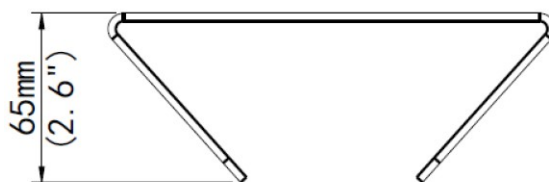

SUPORE PARA POSTE EM ALUMÍNIO COM ABRAÇADEIRA GI-85392

ESPECIFICAÇÕES

Modelo	GI85373
Aplicação	Interno ou externo, instalação em poste para câmera dome PTZ
Dimensões (P x L x A)	215mm x 172mm x 65mm (8.5" x 6.8" x 2.6")
Peso	0,55kg
Material	Liga de alumínio

DIMENSIONAIS

INFORMAÇÕES PARA PEDIDOS

Código	Descrição
GI85392	SUPORE PARA POSTE EM ALUMÍNIO COM ABRAÇADEIRA