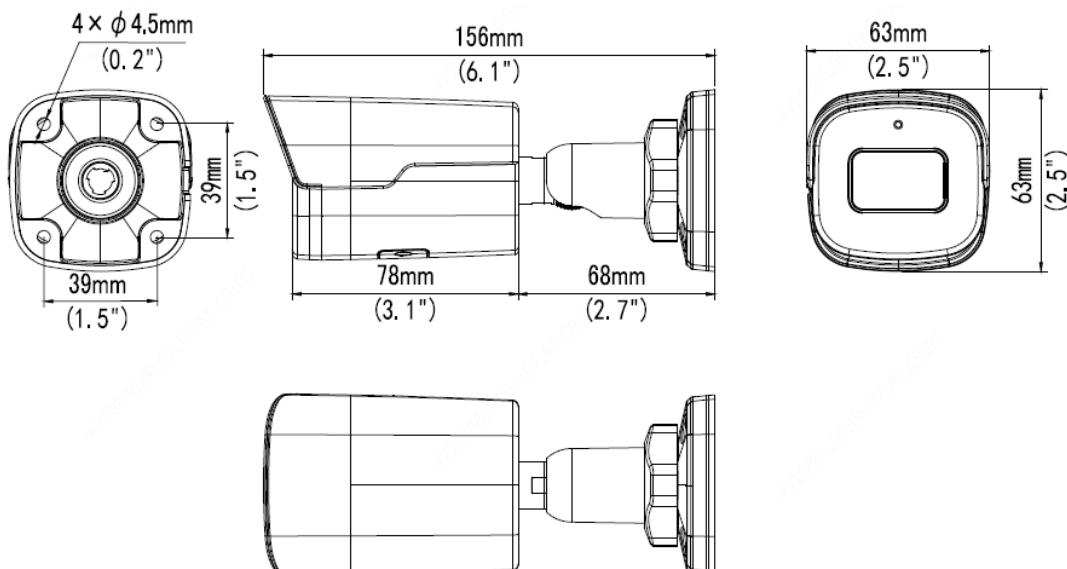

DIMENSIONAIS