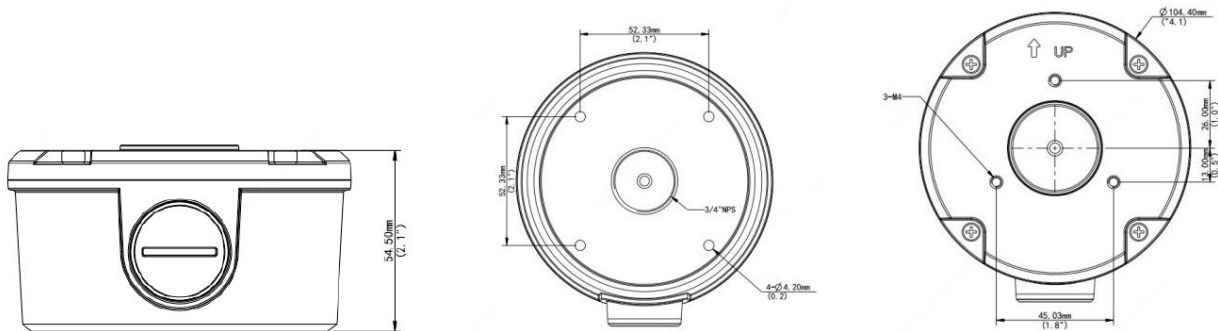

# JUNCTION BOX PARA CAMERAS BULLET BASE REDONDA GI-85455

## ESPECIFICAÇÕES

| MODELO    | GERP IP GI-85455   |
|-----------|--|
| Aplicação | Caixa de junção com base circular para câmera bullet GI-85453 Gerp IP (tomada extra externa) |
| Dimensões | Φ104,4mm*54,5mm (4,11" x 2,15")  |
| Peso      | 0.36kg(0.79lb)   |
| Material  | Liga de alumínio   |

## DIMENSIONAIS