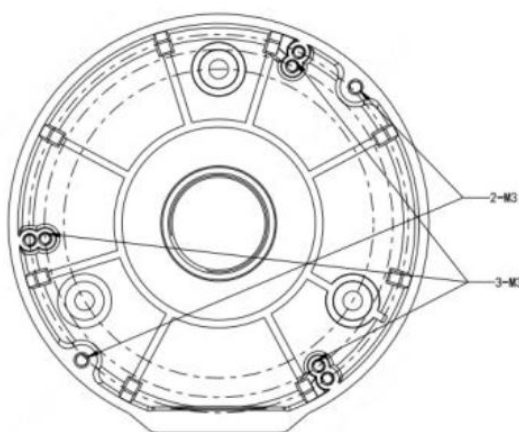

# JUNCTION BOX PARA CAMERAS MINI DOME E DOME LENTE 180° GI-85456

## ESPECIFICAÇÕES

MODELO	GERP IP GI-85456
Aplicação	Caixa de junção para câmeras Dome Gerp-IP
Dimensões	Φ108,6mm x 36 mm (Φ 4,28" x 1,42")
Peso	0.20kg (0.44lb)
Material	Liga de alumínio

## DIMENSIONAIS

## INFORMAÇÕES PARA PEDIDOS

Código	Descrição	PN
GI-85456	JUNCTION BOX PARA CAMERAS MINI DOME E DOME LENTE 180°	JUNCTION BOX-DOMES