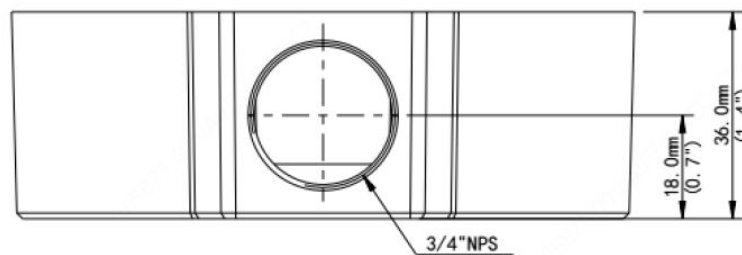

# JUNCTION BOX PARA CAMERAS MINI DOME E DOME LENTE 180° GI-85456

## ESPECIFICAÇÕES

MODELO	GERP IP GI-85456
Aplicação	Caixa de junção para câmeras Dome Gerp-IP
Dimensões	Φ108,6mm x 36 mm (Φ 4,28" x 1,42")
Peso	0.20kg (0.44lb)
Material	Liga de alumínio

## DIMENSIONAIS