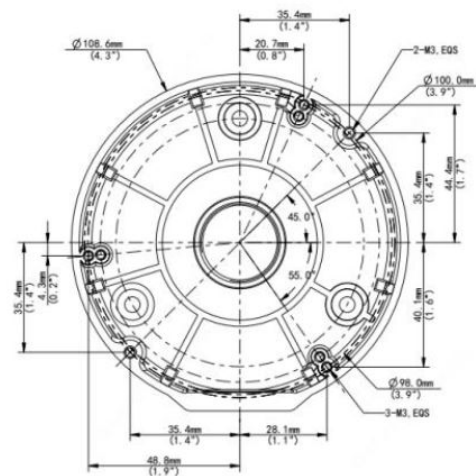

# JUNCTION BOX PARA CAMERAS MINI DOME E DOME LENTE 180° GI-85456

## ESPECIFICAÇÕES

MODELO	GERP IP GI-85456
Aplicação	Caixa de junção para câmeras Dome Gerp-IP
Dimensões	Φ108,6mm x 36 mm (Φ 4,28" x 1,42")
Peso	0.20kg (0.44lb)
Material	Liga de alumínio

## DIMENSIONAIS

## INFORMAÇÕES PARA PEDIDOS

Código	Descrição	PN
GI-85456	JUNCTION BOX PARA CAMERAS MINI DOME E DOME LENTE 180°	JUNCTION BOX-DOMES