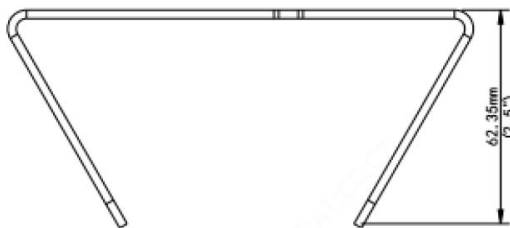

SUPOORTE PARA POSTE EM ALUMÍNIO COM ABRAÇADEIRA 127 X 136 X 62,5 MM GI-85457

ESPECIFICAÇÕES

MODELO	GERP IP GI-85457
Aplicação	Interno ou externo, instalação em poste para câmera dome PTZ
Dimensões (P X L X A)	127 mm x 136 mm x 62,5 mm (5" x 5,35" x 2,46")
Variação de diâmetro da abraçadeira	67 mm ~ 127 mm (2.6" ~ 5")
Peso	0,34 kg (0,75 lb)
Material	Liga de alumínio

DIMENSIONAIS

INFORMAÇÕES PARA PEDIDOS

Código	Descrição	PN
GI-85457	SUPOORTE PARA POSTE EM ALUM.COM ABRAÇADEIRA 120 X120 X 53MM	SUP.POSTE 127X136X62,5mm