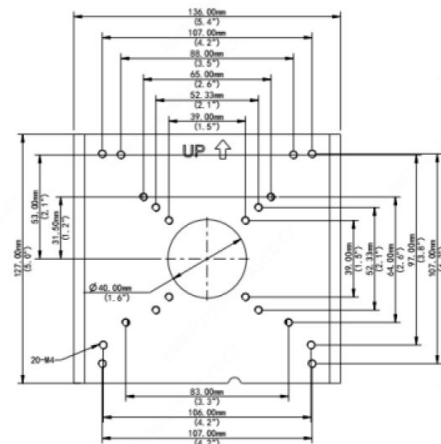

SUPOORTE PARA POSTE EM ALUMÍNIO COM ABRAÇADEIRA 127 X 136 X 62,5 MM GI-85457

ESPECIFICAÇÕES

MODELO	GERP IP GI-85457
Aplicação	Interno ou externo, instalação em poste para câmera dome PTZ
Dimensões (P X L X A)	127 mm x 136 mm x 62,5 mm (5" x 5,35" x 2,46")
Variação de diâmetro da abraçadeira	67 mm ~ 127 mm (2.6" ~ 5")
Peso	0,34 kg (0,75 lb)
Material	Liga de alumínio

DIMENSIONAIS

INFORMAÇÕES PARA PEDIDOS

Código	Descrição	PN
GI-85457	SUPOORTE PARA POSTE EM ALUM.COM ABRAÇADEIRA 120 X120 X 53MM	SUP.POSTE 127X136X62,5mm