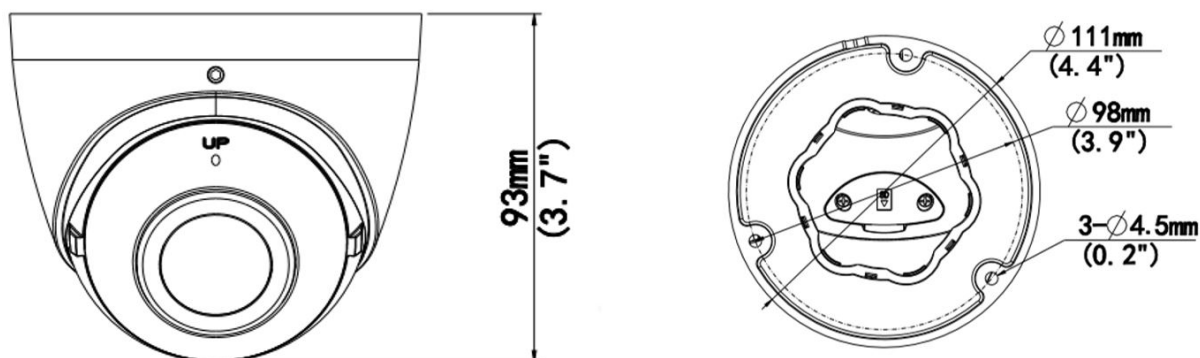

Interface	
E/S de Áudio	N/D
E/S de Alarme	N/D
Porta serial	N/D
Microfone Embutido	Suportado
Alto-falante integrado	N/D
WIFI	N/D
Rede	1 Ethernet Base-TX de 10M/100M RJ45
Saída de Vídeo	N/D
Certificações	
EMC	CE-EMC (EN 55032,EN 61000-3-3,EN IEC 61000-3-2,EN 55035) FCC (FCC 47 CFR part15 B)
Segurança	CE LVD (EN 62368-1) CB (IEC 62368-1) UL/CUL (UL 62368-1, CAN/CSA C22.2 No. 62368-1)
Meio Ambiente	CE-RoHS (2011/65/EU;(EU)2015/863); WEEE (2012/19/EU);
Proteção	IP67 (IEC 60529) IK10 (IEC 62262)
Geral	
Alimentação	12 VCC $\pm 25\%$, PoE (IEEE 802.3af)
	Consumo de energia: Máx. de 5,5 W
Interface de energia	Conector coaxial de $\varnothing 5,5$ mm
Dimensões ($\varnothing$ x A)	$\varnothing 111$ x 93mm ($\varnothing 4.4$"x 3.7")
Peso	0,48kg (1,06lb)
Material	Metal
Temperatura operacional	-30 °C a 60 °C (-22 °F a 140 °F), Umidade: UR de $\leq 95\%$ (sem condensação)
Temperatura de armazenamento	-30 °C a 60 °C (-22 °F a 140 °F), Umidade: UR de $\leq 95\%$ (sem condensação)
Proteção Contra Surtos	4 KV
Botão reset	Suportado

DIMENSIONAIS