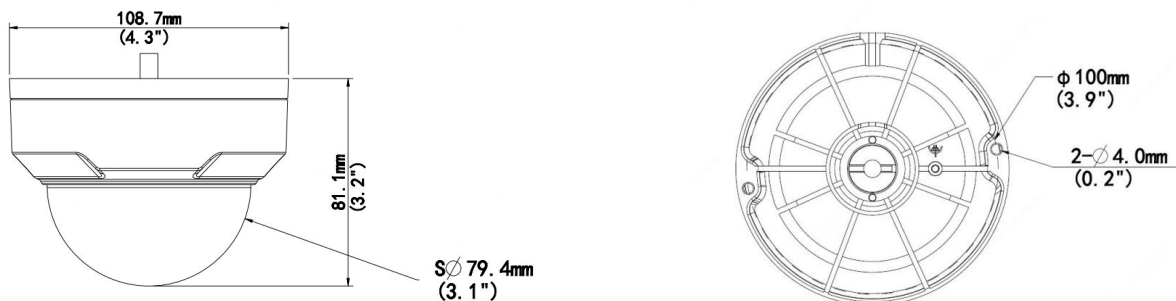

MINI DOME IP 2MP IP67 POE/WDR 2.8MM ANTI-VANDAL METAL IR LIGHTHUNTER + 4 ANALÍTICOS – NMDE2MLH-2.8-A GI-85395 GI-85395

PRINCIPAIS CARACTERÍSTICAS

- Imagem de alta qualidade com sensor CMOS de 1/2,8" e 2 MP;
- 2 MP (1920 x 1080) a 30/25 fps; 720P (1280 x 720) a 30/25 fps;
- Ultra 265, H.265, H.264, MJPEG;
- Proteção perimetral inteligente, inclui detecção de cruzamento de linha, intrusão, entrada e saída de área;
- Com base na classificação do alvo, a prevenção inteligente contra intrusão reduz significativamente falsos alarmes causados por folhas, pássaros, luzes, etc., concentrando-se com precisão em pessoas e veículos motorizados e não motorizados;
- A tecnologia LightHunter garante qualidade de imagem ultra-alta em ambientes de baixa iluminação;
- A tecnologia de WDR verdadeiro de 120 dB fornece imagens nítidas em ambientes com luz forte;
- Compatível com Modo Corredor 9:16;
- Alarme: 1 entrada/1 saída, Áudio: 1 entrada/1 saída;
- Smart IR, distância do infravermelho de até 30 m (98 pés);
- Aceita cartão Micro SD de 256 GB;
- Resistente a vandalismos IK10;
- Proteção IP67;
- Suporta alimentação elétrica PoE;
- 3-Axis.

DIMENSIONAIS

INFORMAÇÕES PARA PEDIDOS

Código	Descrição	PN
GI-85395	MINI DOME IP 2MP IP67 POE/WDR 2.8MM ANTI-VANDAL METAL IR LIGHTHUNTER + 4 ANALÍTICOS	NMDE2MLH-2.8-A